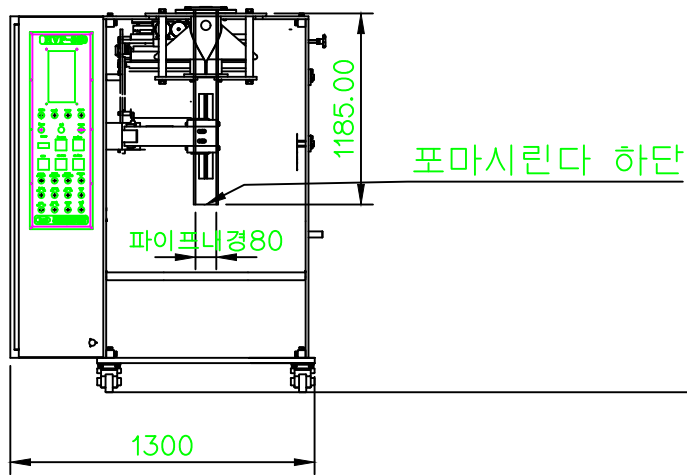

Q'TY	
NOTE	

ITEM	HVP-300		PART	
SCALE	DATE	MATERIAL	FILE NAME	
한샘테크		DWG.No	HVP-300	