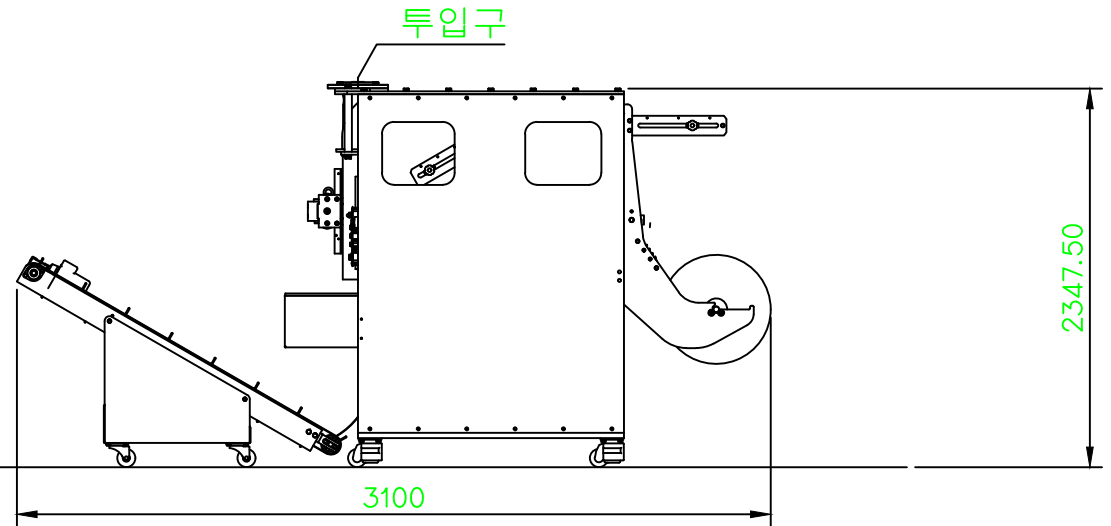

Q'TY	
NOTE	

ITEM	HVP-300		PART	
SCALE	DATE	MATERIAL	FILE NAME	
한샘테크		DWG.No	HVP-300	